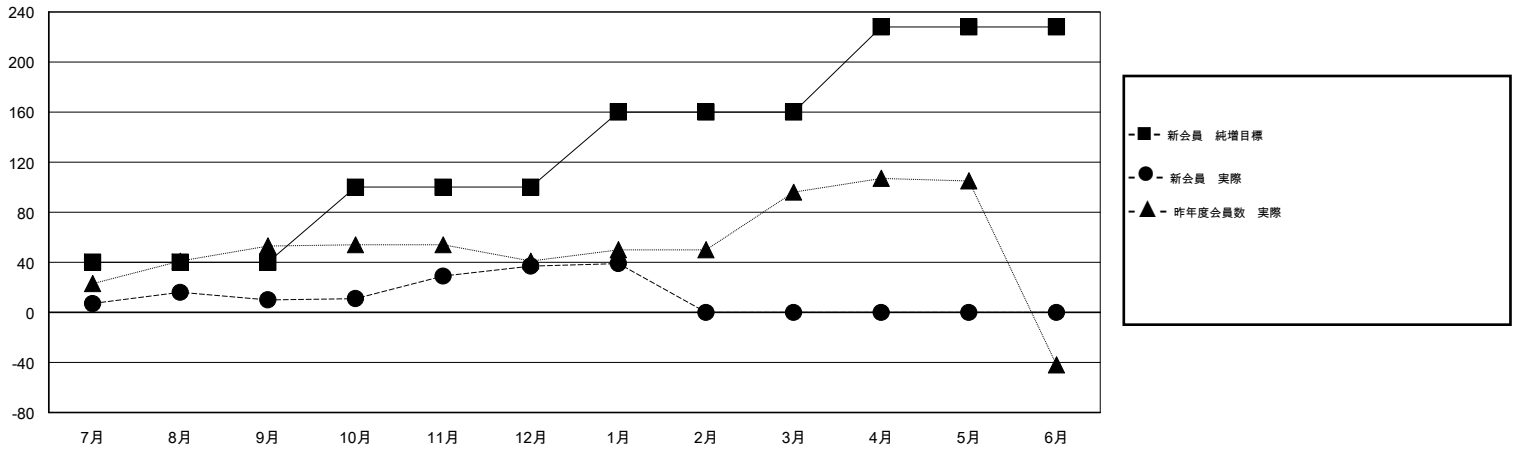

MONTHLY MEMBERSHIP PROGRESS REPORT

District 331 A

Results as of: 1/31/2017

GMT: Masayuki Kaneko

地域 JAPAN

GMT会則地域

クラブ			
結果 : 2016-2017			
四半期	新クラブ目標	新クラブ	解散クラブ
7月/8月/9月	0	0	0
10月/11月/12月	0	0	0
1月/2月/3月	0	0	0
4月/5月/6月	1	0	0

名			
結果 : 2016-2017			
四半期	新会員 (再入会と転入を含めない) 純増目標	新会員 (再入会と転入を含めない) 実際	退会者 (転籍を含む) 実際
7月/8月/9月	40	74	64
10月/11月/12月	60	70	43
1月/2月/3月	60	22	20
4月/5月/6月	68	0	0

新クラブ目標及び実績累計

会員目標及び実績累計

解散クラブ: 0	52 CLUBS OF 73 一名以上の新会員を登録	男女別
退会者	会員累計データを見るには、ここをクリック ク	男性 2,230 (80.19%)
物故会員 15		女性 551 (19.81%)
クラブ解散 0		世帯主/家族会員合計 831
その他 112		国際会費半額の家族会員 465
合計 127		